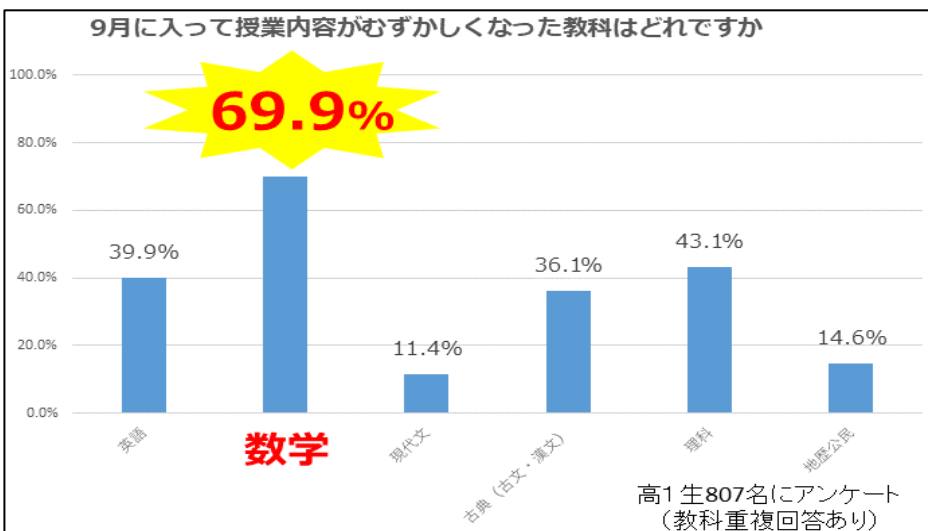

高校1年数学クラス生徒募集

数学は高校生の嫌いな教科第1位

数学は大学受験の主要教科でありながら、苦手意識を持つ高校生が多い。さらに、学年が上がると、その割合は高くなっていく。

※学研教育総合研究所による調査結果

その原因は、一気に難しくなる学習内容にある。特に高1の夏休み明けが要注意。

高1生807名にアンケート (教科重複回答あり)

※ベネッセコーポレーションによる調査結果

数学を得意科目にしてライバルに差をつける!

つまずきやすい高校数学を**熱血授業**でしっかり解説して、演習量を確保します。時間内に学校の宿題などをみっちりできる**自学タイム**を設けるので、学校からたくさん出される宿題もこなせて安心です。

高校入試終了後
3/15 (FR) Start!

通塾曜日	時間帯	月謝	教材費※
火・金	20:00~22:10	16,500円	2,200円

3月は、15日(金)、19日(火)、22日(金)、26日(火)

※初回のみ

高校数学トライアル料金 **3ヶ月分 4,400円**

この機会にぜひ早めのスタートをぎりましょう!!

ご不明な点がございましたら、お気軽にお問い合わせください。 栄進進学教室 花ヶ島校 受験指導部 ☎0985-24-7700

キリトリ線

新高校1年生	生徒氏名	電話番号
高校数学クラスを受講します。		

初回は現金でお納めいただきます。上記をご記入の上、現金を添えて花ヶ島校職員にご提出ください。