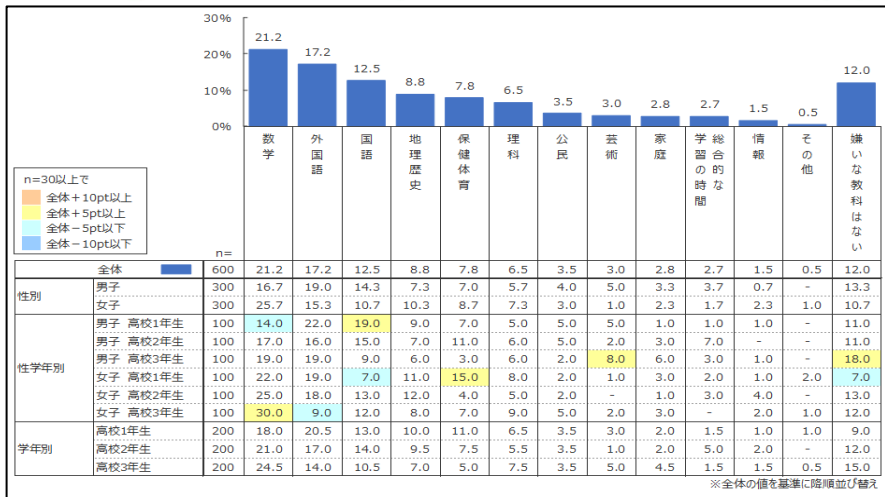

高校1年数学クラス生徒募集

数学は高校生の嫌いな教科第1位

数学は大学受験の主要教科でありながら、苦手意識を持つ高校生が多い。さらに、学年が上がると、その割合は高くなっていく。

※学研教育総合研究所による調査結果

その原因は、一気に難しくなる学習内容にある。特に高1の夏休み明けが要注意。

高1生807名にアンケート (教科重複回答あり)

※ベネッセコーポレーションによる調査結果

数学を得意科目にしてライバルに差をつける!

つまずきやすい高校数学を**熱血授業**でしっかり解説して、演習量を確保します。時間内に学校の宿題などをみっちりできる**自学タイム**を設けるので、学校からたくさん出される宿題もこなせて安心です。

高校入試終了後
3/15 (FR) Start!

通塾曜日	時間帯	月謝	教材費※
火・金	20:00~22:10	16,500円	2,200円

3月は、15日(金)、19日(火)、22日(金)、26日(火)